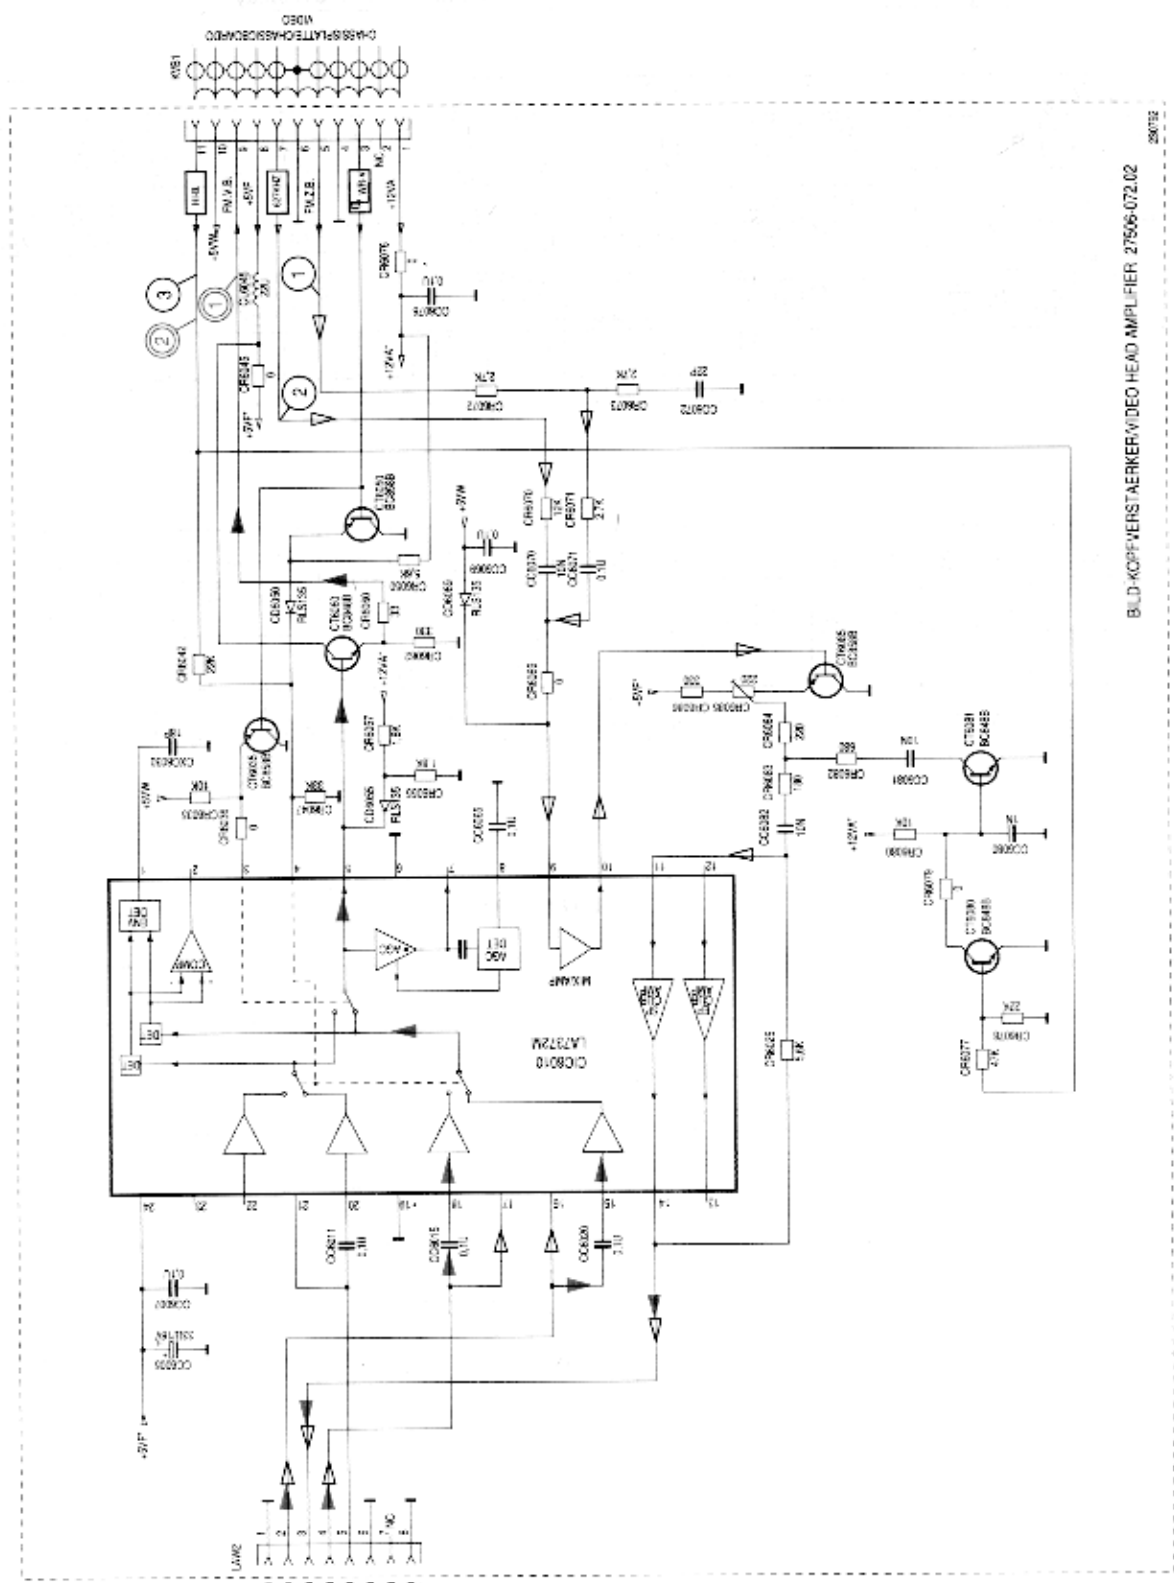

# Bild-Kopfverstärker / Video Head Amplifier

(GV 210, GV 211, GV 220..., GV 2292 VPT, SE 2120 VPT, MV 2115, MV 2105)

**Aufnahme  
Record**

**Wiedergabe  
Playback**

BLD-KOPFVERSTAEKNER-VIDEO HEAD AMPLIFIER 27506-072.02

28072